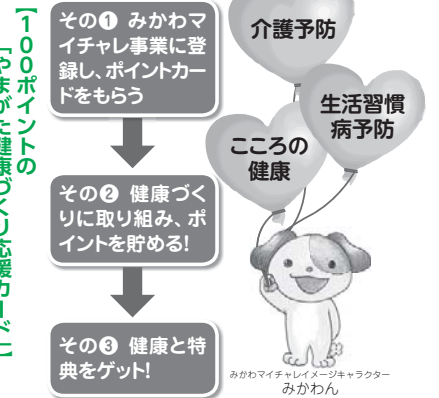

○問合せ先 役場健康福祉課 健康係

☎ 35-7033

楽しみながら健康づくり
「みかわマイチャレ」

毎日常見のマイチャレ!
心チャレンジ!
健診や健康づくり
教室に参加して
ポイントを貯めよう

みかわマイチャレポイントカード

三川町健康マイレージチャレンジ事業「みかわマイチャレ」は、40才以上の町民を対象にした事業で、「介護予防」「生活習慣病予防」「こころの健康とつながり」を目的に一人ひとりが楽しみながら健康づくりに取り組んでいただくためのものです。
健診の受診や、健康まつりの参加などでポイントが貯まり、貯まったポイントに応じて特典がもらえ、健康と特典が同時に獲得できるお得な事業です。

貯めたポイントごとにもらえる特典

100ポイント	やまがた健康づくり応援カード
300ポイント	健康生活お役立ちグッズ
500ポイント	町内協力店で使える500円商品券

さらに!ダブルチャンス!
100ポイント貯めて「やまがた健康づくり応援カード」を持っている人の中から抽選で三川町特産品などが当たります!

現在の登録者は約900人と大変多くの方が参加しています。一人ひとりの毎日の取り組みにポイントが付与される「みかわマイチャレ」を活用して、楽しみながら健康づくりをしてみてください。みんなが主役の健康づくりを応援します!

みかわマイチャレのしくみ

このカードには有効期限がありますので、有効期限が近づいている方は役場健康福祉課健康係にて更新の手続きをお願いします。更新手続きは有効期限1カ月前からできます。

500ポイントの「商品券」が使えるマイチャレ協力店
いろり火の里(なの花温泉田田、田田の宿、なの花ホール、ル・ポットフー、和食処な意味、鯛ラーメン大漁、物産館マイデル、ラコス、産直みかわ、大井餅や、イエローハット、トマトクラブ、カメラの成沢(平成28年7月末現在)