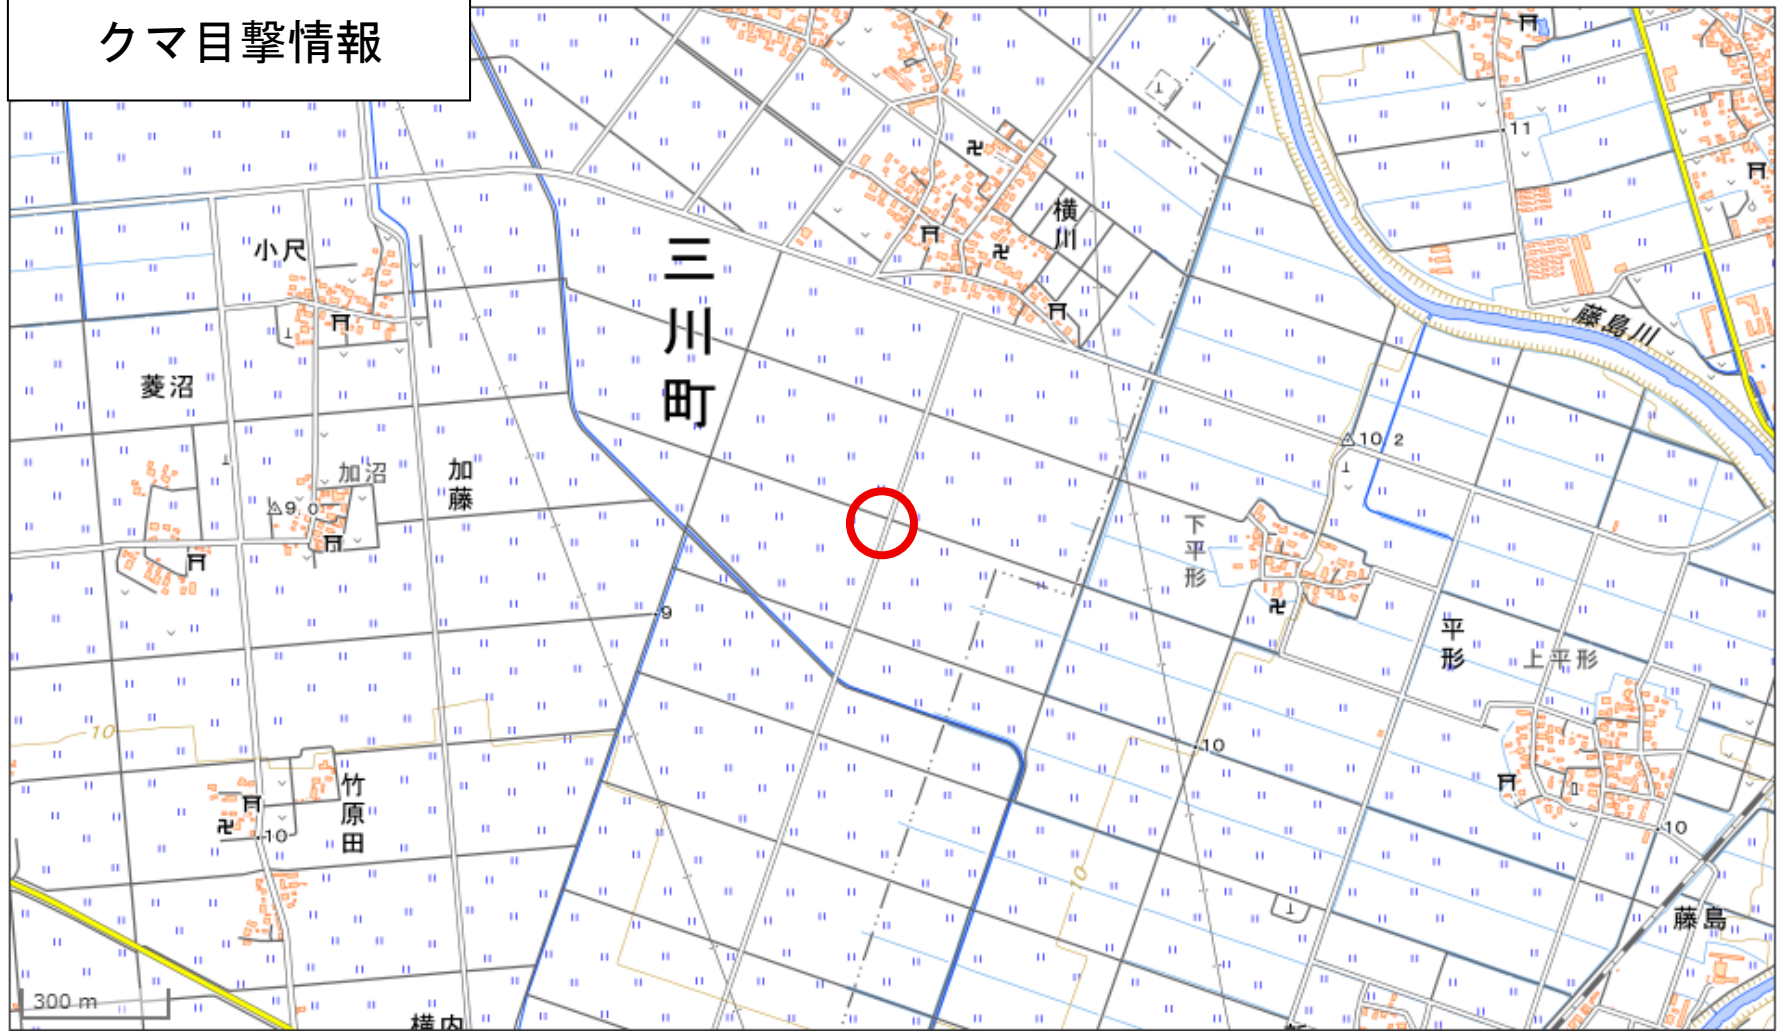

# クマ目撃情報

出典: 国土地理院ウェブサイト (<https://maps.gsi.go.jp/#15/38.779932/139.881277/&base=std&ls=std&disp=1&vs=c1g1j0h0k0l0u0t0z0r0s0m0f0>)

クマ目撃情報	
日時	令和8年 5月 22日(金)午後 5時 55分頃
場所	三川町大字横川地内