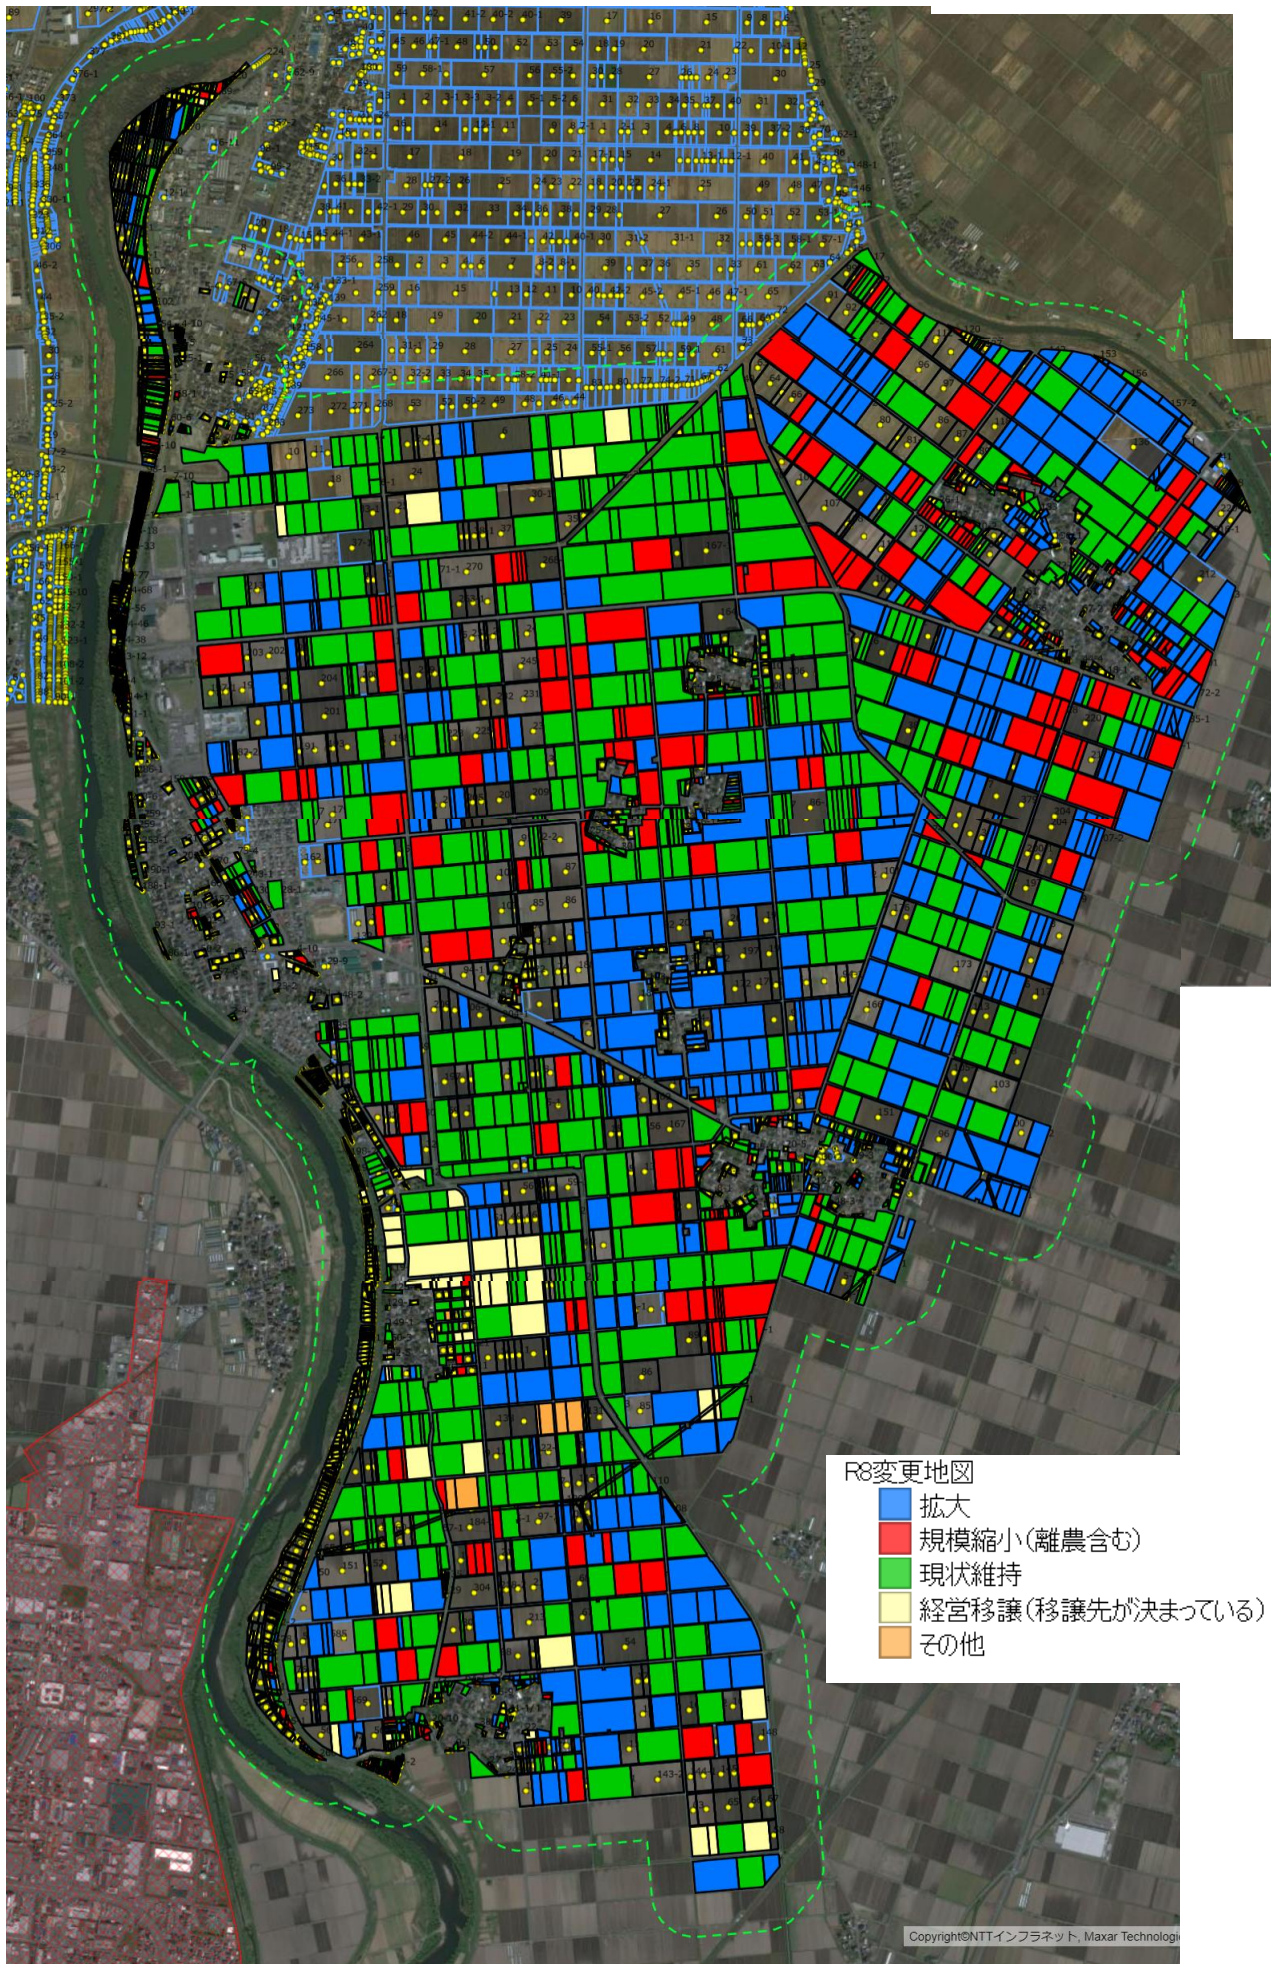

三川地区（横山） 目標地図

非着色箇所は今後検討

非着色箇所は今後検討

R8変更地図

- 拡大
- 規模縮小(離農含む)
- 現状維持
- 経営移譲(移譲先が決まっている)
- その他

三川地区（押切） 目標地図

非着色箇所は今後検討