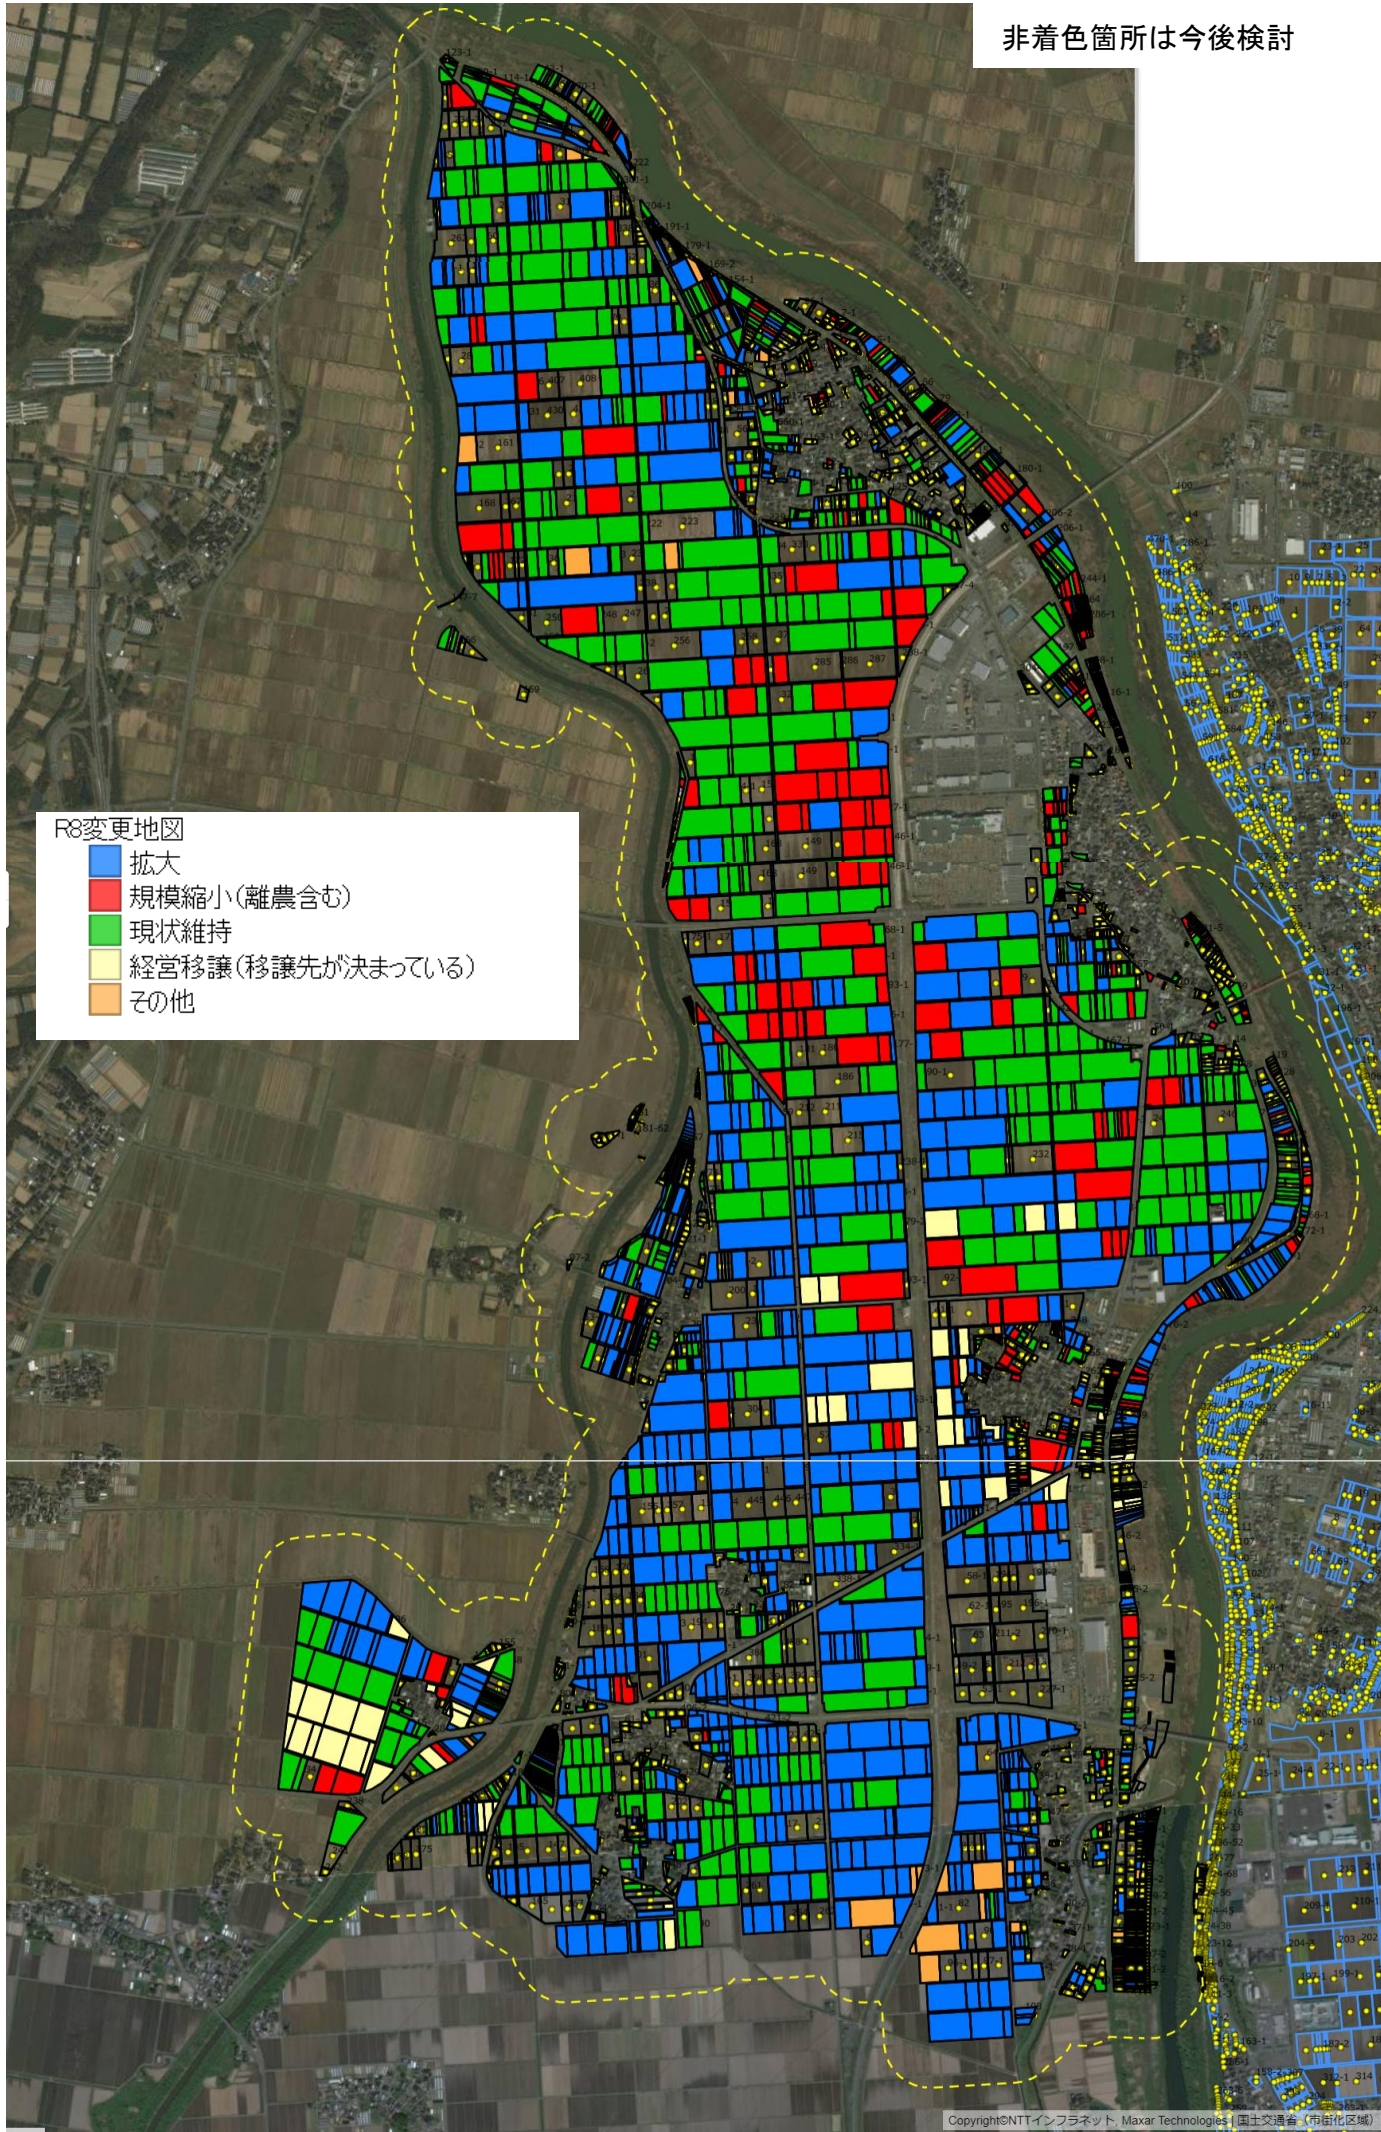

三川地区（横山） 目標地図

非着色箇所は今後検討

非着色箇所は今後検討

R8変更地図

- 拡大
- 規模縮小(離農含む)
- 現状維持
- 経営移譲(移譲先が決まっている)
- その他

三川地区（押切） 目標地図

非着色箇所は今後検討