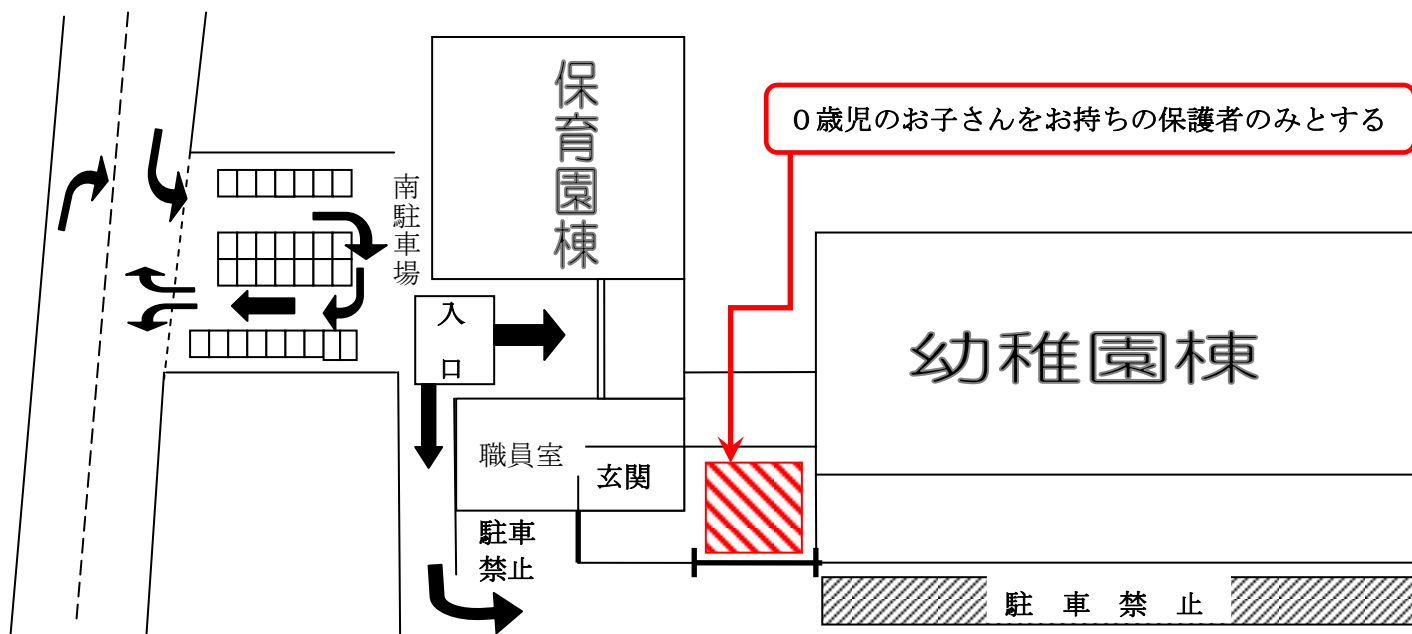

記

1 車の出入りについて

- 下図のように、県道の東側から来る場合は右折、西側から来る場合は左折して入り、駐車場内は一方通行でお願いします。（表示がされています）
- 出口は、右折レーンと左折レーンがありますので、誘導表示に従って出てください。

2 駐車位置について

- 駐車スペースは全部で46（裏面参照）ありますが、職員も駐車しますので、ご利用の際は、斜線部分の駐車スペースをご利用ください。これまで駐車していた東側道路付近は駐車禁止（来客用、緊急用の駐車場のみ）になりますのでご注意ください。
- 0歳のお子さんと保護者の方は、保育園玄関前（ゲート内5～6台）の駐車場をご利用ください。
- 下車、乗車の際は、隣や後ろの車には十分気をつけて事故のないようお願いします。

3 園への入り方について

- 園舎南側に入口を作りましたので、そこから入っても結構です。
- 駐車場から園の東側に抜けて、これまでの玄関に行っても結構です。

4 その他

- わからないことがありましたら、気軽に声をかけてください。
- なお、これまで通り児童交流センターもお借りできますのでご利用ください。

※ 南駐車場拡大図（裏面参照）

《南駐車場拡大図》